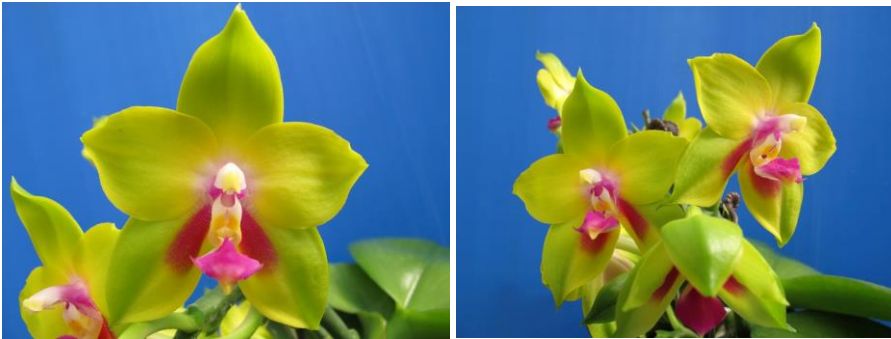

LDM18 Phal Mituo Cake 'LD' (Sogo Cake X bellina) \$75

LDM103 Phal (Mituo Sun King X Mituo King Bellina) 'LD' \$75

LDM-92 Phal (Silvergrube X violacea f. Indigo) 'LD' \$50

Phal Yin's Black Eagle 'Green' \$55