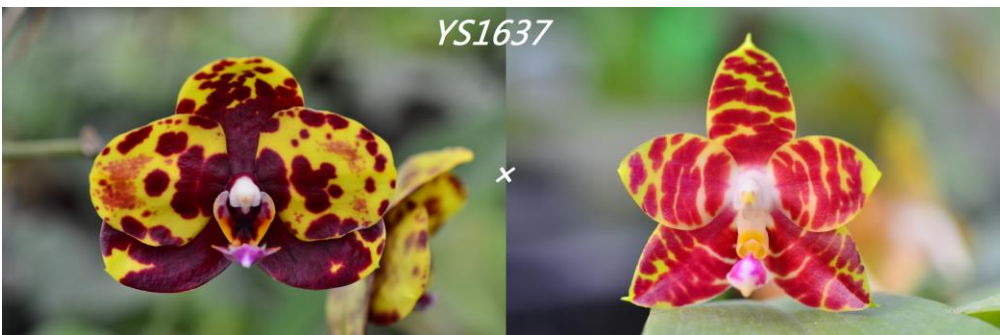

YS1640 Phal.Sogo Lobby 'Sogo F-972' × Phal.amboinensis f.Common 'Yin#1' $30