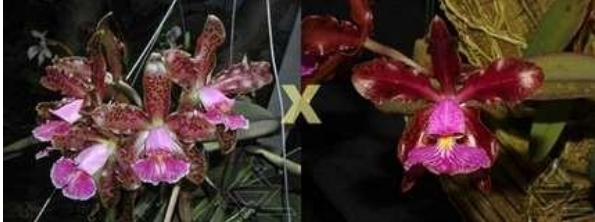

Z-2270 ***C. schilleriana* (atro 'Coluna Vermelha' x 'Chocolate II')**

Pot Size (Inches): 2 1/2"

Price (USD): 35,00

Z-3016 ***C. schilleriana* ('Daniel' x sem pintas 'Carolina')**

Pot Size (Inches): 2 1/2"

Price (USD): 21,00

Z-2289 ***C. schilleriana* ('Daniel Endringer' x 'Preciosa')**

Pot Size (Inches): 2 1/2"

Price (USD): 42,00

Мы использовали две очень хорошие *C. schilleriana*.

C. schilleriana

Z-2459 ***C. schilleriana* ('Daniel Endringer' x 'Sublime')**