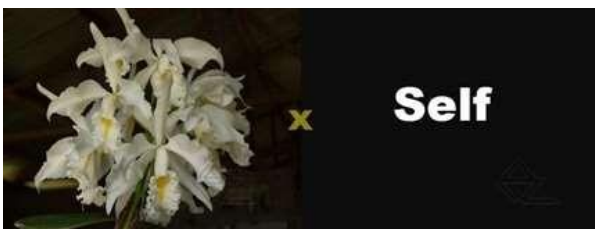

Z-776 **C. luedd. [caerulea ('Siquesique' x 'Amparo') x dark type 'Guacamuco']**

Pot Size (Inches): NBS - BS

Price (USD): 21,00

Большинство растений уже зацвели

C. maxima

Z-1708 **C. maxima alba 'Drago' x SELF**