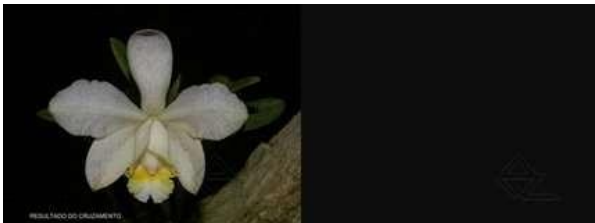

C. loddigesii

Z-1901 ***C. loddigesii pelorica* (peloric) x *SELF***

Pot Size (Inches): 3" (NBS)

Price (USD): 42,00

Самоопыление пилорической формы *C. loddigesii*.

Z-1770 ***C. loddigesii punctata caerulea* x *SELF***