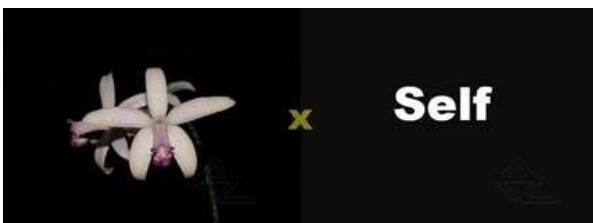

Price (USD): 28,00

L. rubescens

Z-3173 *L. rubescens*

Pot Size (Inches): 2 1/2" (NBS)

Price (USD): 28,00

Мексиканский вид. Растения небольшие, но уже цветущие.

L. rupicola

Z-1792 *L. crispilabia semi alba 'KM' X self (типичное цветение)*