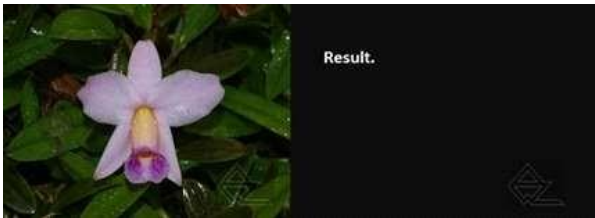

Pot Size (Inches): 2 1/2" (NBS)

Price (USD): 28,00

Растения цветут светло-фиолетовыми тонами.

Z-2097   ***L. praestans* *concolor* ('R Spadim' x 'Keco')**