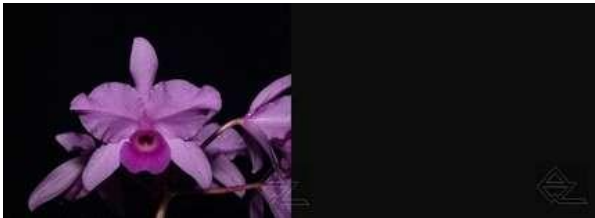

Z-2115 *C. bicolor* tipo ('Nilton' x 'Caliman')

Pot Size (Inches): 2 1/2"

Price (USD): 28,00

Мы использовали два отобранных растения с очень красивыми формами цветов.

C. deckeri

Z-2283 *C. patini* (1) x (2) (= *C. deckeri*)