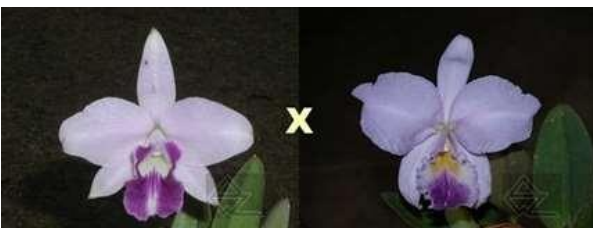

Pot Size (Inches):   2 1/2" (NBS)

Price (USD):   21,00