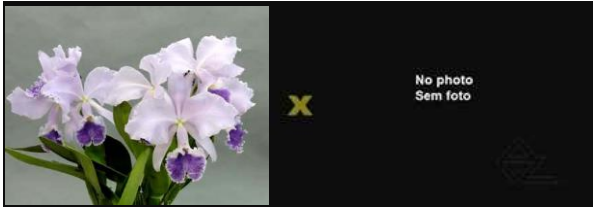

C. warneri

Z-1967 *C. warneri caerulea 'Boa Noite' x SELF*

Pot Size (Inches): 3"

Price (USD): 28,00

Используемое растение является результатом одного из наших собственных кроссов.