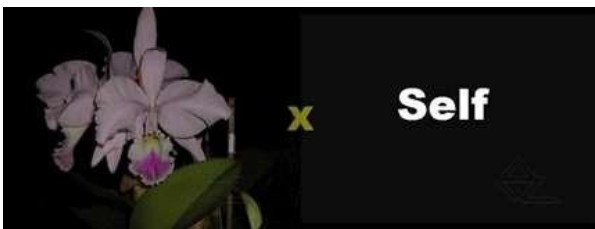

Pot Size (Inches):   3"

Price (USD):   28,00

C. warneri amesiana 'Santa Leopoldina' имеет большие цветки и красивую форму для своего вида. Цветная форма амезианы означает, что у цветов есть лепестки, чашелистики и губа с более светлыми розовыми тонами по сравнению с «типовым» растением.