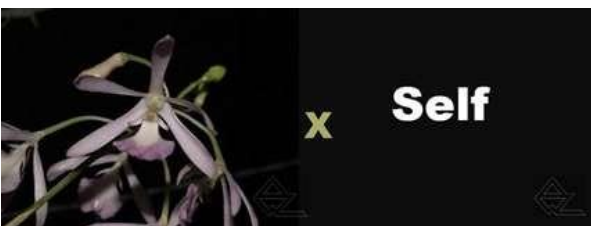

Pot Size (Inches): 2 1/2" - 3"

Price (USD): 42,00

Пожалуйста, см. Z-2026 для некоторых культурных заметок об этом виде. Сорт saerulea не имеет темно-синего цвета, но он явно голубоватый. Очень редкий сорт.