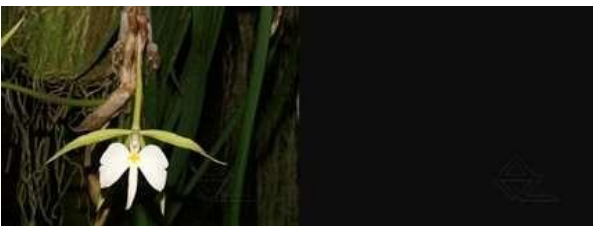

Pot Size (Inches):   2 1/2" -15cm

Price (USD):   21,00

Широкораспространенный вид из Центральной и Южной Америки. Это простой в выращивании, изогнутый цветонос с красивыми цветками кремового цвета.

Z-1761   ***Epi. parkinsonianum***

Pot Size (Inches):   2 1/2"

Price (USD):   28,00

Красивый эпидендрум больших размеров из Мексики. Растения имеют висячий рост, а цветы могут достигать 12см. Растения любят теплый или умеренный климат с понижением температуры по ночам. Зимой им нужно дать высохнуть, а удобрения следует уменьшить.

HÍBRIDOS / HYBRIDS

Z-2198   ***C. amethystoglossa x C. aurantiaca 'Red'***