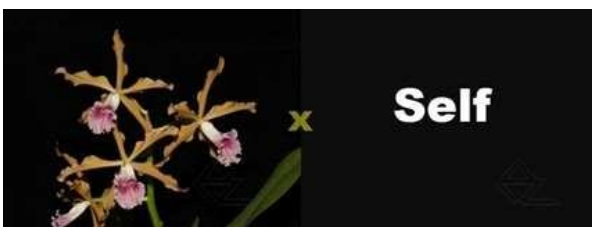

Pot Size (Inches): NBS - BS

Price (USD): 28,00

Аналогичен Z-1418. Красивое растение - стандартные характеристики для этого вида.