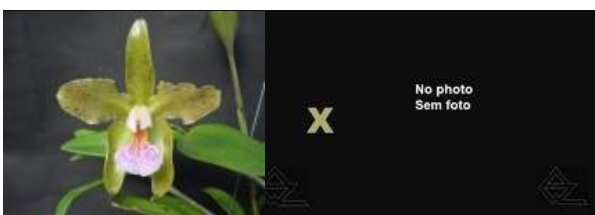

Pot Size (Inches):   2 1/2"

Price (USD):   35,00