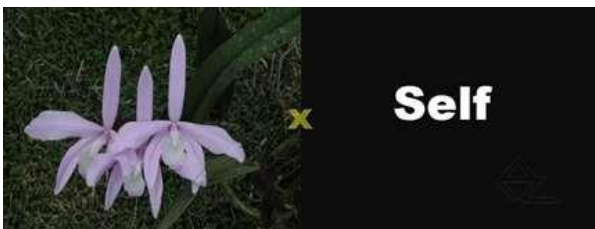

Pot Size (Inches):   2 1/2"

Price (USD):   50,00

Редкая цветная форма этого вида. *L. perrinii* стала редкостью в культуре, и большинство разновидностей можно найти только в нескольких старых коллекциях растений.

Z-1154   ***L. perrinii (delicata 'AM' x semi alba 'WF')***