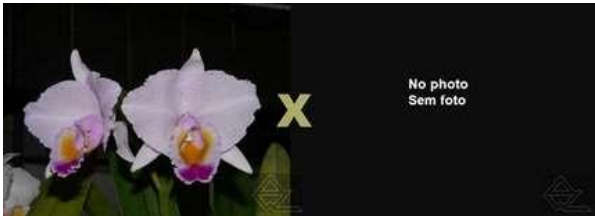

Pot Size (Inches):   2" - 2 1/2" Маленькие растения

Price (USD):   28,00

Z- 2581   ***C. quadricolor* (semi alba 'Quindio' x 'Sombrero')**

Pot Size (Inches):   3"

Price (USD):   35,00

Z- 3217   ***C. quadricolor* 'Sombrero' x *SELF***