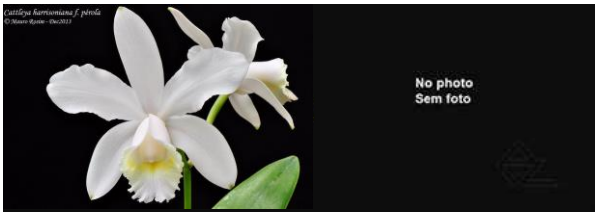

Pot Size (Inches): 3"

Price (USD): 35,00

Изначально это растение было обозначено как *caerulescens*, но на самом деле это «перола», что означает, что цветы имеют очень легкий кремовый оттенок.