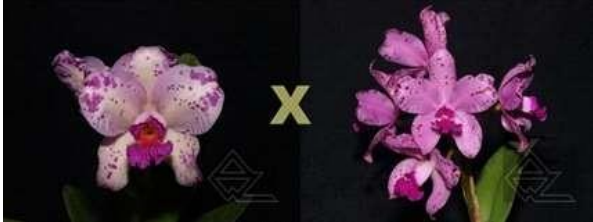

Price (USD): 35,00

Z-2556 ***C. amethystoglossa*** ('Wanderlino Schunk' x flamea 'Ponta Negra')

Pot Size (Inches): 2 1/2" - 3"

Price (USD): 35,00

C. amethystoglossa

Z-2409 ***C. amethystoglossa* ('Wanderlino Schunk' x 'Orchidglade')**

Pot Size (Inches): 2 1/2"

Price (USD): 21,00

C. araguaiensis

Z-3160 ***C. araguaiensis***

Pot Size (Inches): 2 1/2"

Price (USD): 35,00

C. aurantiaca

Z-1980 ***C. aurantiaca amarela* x SELF**