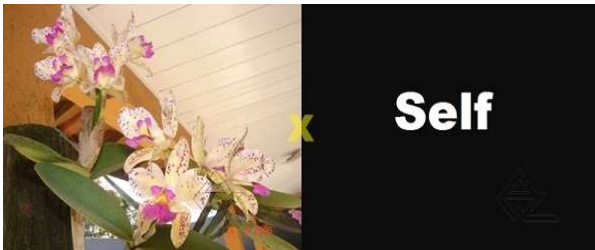

Price (USD): 20,00

Z-935 C. amethystoglossa ('Córrego do Cachorro' x 'Palmira')

Pot Size (Inches): 3"

Price (USD): 25,00

Two selected plants of C. amethystoglossa.

Z-1909 C. amethystoglossa creme 'Luma' x SELF