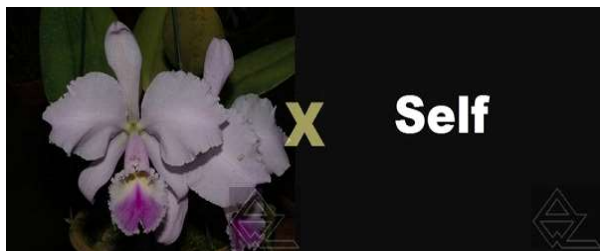

C. warneri

Z-2848 C. warneri amesiana 'Mem R. Kautsky' (M-EC) x SELF

Pot Size (Inches): 2 1/2"

Price (USD): 20,00

Z-2386 C. warneri (amesiana 'Mem. R. Kautsky' x suave flamea 'ES')