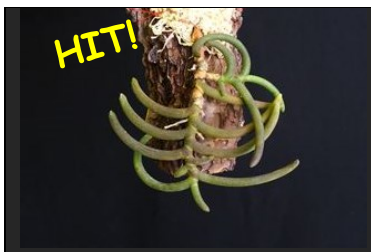

73: Cleisostoma arietinum
クレイソトマ アリエティナム
棒状の面白い葉が人気です。
花は下垂して咲く。
木付き開花株 ¥3,850