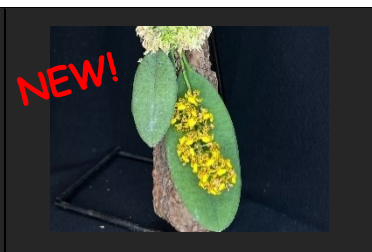

74: Oncidium nanum
オンシ ナム 草丈15cm
肉厚葉には赤いドットが入る
前回売り切れで再輸入。
木付き開花株 ¥7,500