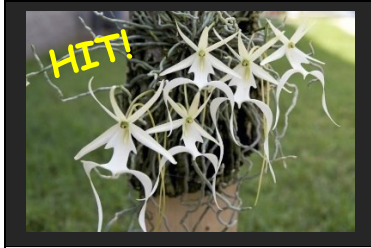

81: Dendrophylax lindenii
リンデニー 幽霊蘭
実生栽培品で健康です。
2 サイズあります。木付き
BS¥16,500 1作¥11,000