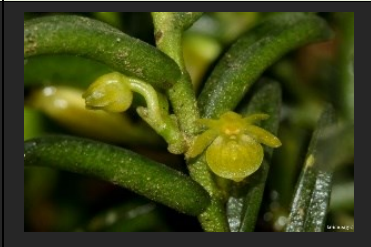

**73: Cleisostoma arietinum**  
 クレイソトマ アリエティナム  
 棒状の面白い葉が人気です。  
 花は下垂して咲く。  
 木付き開花株 ¥3,850

**74: Oncidium nanum**  
 オンシ ナム 草丈15cm  
 肉厚葉には赤いドットが入る  
 前回売り切れで再輸入。  
 木付き開花株 ¥7,500

**75: Dichaea pendula**  
 ディカエア ペンデュラ  
 良い香りがある葉も楽しい小型  
 ブラジルの原種 売れてますー。  
 木付き開花株 ¥4,400

**76: Den. prostratum**  
 デンドロ プロストラタム  
 甘い香りあり特異株姿の原種  
 小さい原種です。  
 開花株 ¥2,750

**77: Sobennikoffia robusta**  
 ソベニコフィア ロブスタ  
 雄大に咲くアフリカの単茎種  
 花も大きく見ごたえあり夏咲き  
 開花株 ¥11,000

**78: Trichoglottis brachiata**  
 トリコグロティス ブラキアータ  
 あずき色が美しくとても目立つ  
 原種です。  
 開花株 ¥6,600