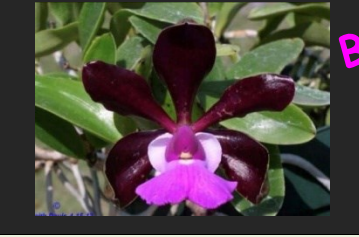

21: C.aclandiae
('King Arthur' x JDE)
ガッツリまん丸で濃色を狙ったブラジル期待の実生です。
限定 6 株あります。
1作木付き ¥99,000

22:C.pumila f.coerulea
('Paraopeba' x self)
プミラ セルア パラオパ
史上最高のセルレアが咲くブラジル実生。先行投資!
開花可能 ¥66,000

23:C.aclandiae albescens
('Cocobongo' x self)
アクランディエ ココボンゴ
遂にここまで来た逆転カラーの白リップ! 最新種
木付き株 1作 ¥11,000

24:C.nobilior var.amaliae
ノビリオルトカンチン産 NTV.
希少になってきたトカンチン原産の自然種です。木に付けて栽培します。
木付き株 ¥11,000