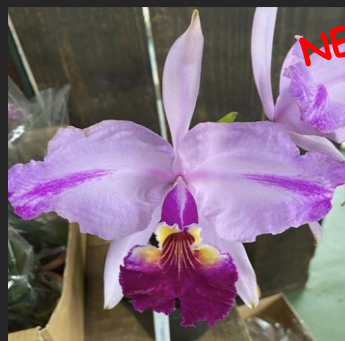

C.lueddemanniana fma. flamea '名前は自由'

ルデマニアナ フラメア 個体名は自由

ソリッドタイプでシルキーなルデしかもノーズとペタル
に派手なフラメア模様が入る NEW タイプです

ルデファン待望の個体 ブラジルからの輸入

(280) 開花株 4G (OG) ¥165,000

NEW!