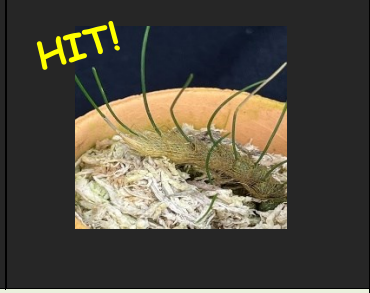

88: Isabelia virginalis
イザベリア バージナリアス
バルブの毛がネット上になり
覆われる特殊蘭、花はピンク
2号¥3,630 木付良株¥4,400