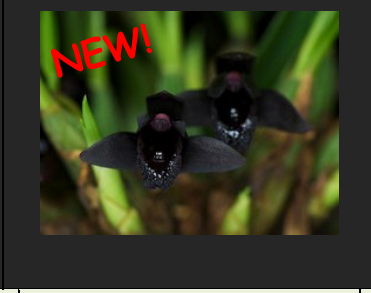

87: Max. schunkeana
マキシリア シュンケアナ
黒色の小型マキシリア。
小型で栽培容易
2.5号 開花株 ¥2,750