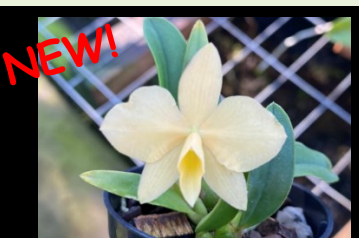

188: *C. brevipedunculata*
ブレビペデンキュラータ天然
物コクシネアの近縁種ですが
少し乾燥に強いです。今回
は葉が極丸厚をチョイス！ゴ
ツゴツ大人気の自然種で
開花株 ¥5,500

189: *C. brevipedunculata*
(‘Yellow’ x self x ‘Yellow’)
ブレビペデンキュラータ オレア
大変レアな黄色が開花してき
ているブラジルの実生です。
高級品ですが押さえますか？
1作開花株 ¥38,500

190: *C. wittigiana* 実生
(‘suave’ x ‘clara’)
ウイチギアナ スアブ x クララ
白に近いピンクからオレンジ
黄色系薄ピンクまで開花す
るブラジルの最新品種です。
2.0号 NBS ¥7,700

191: *C. wittigiana* (2022JP)
ウイチギアナ 天然物
蝶のようにペタルが横に広が
るとても可愛い咲き方をする
貴重な天然物です。
完売に付き再々度の輸入
開花株 ¥4,400