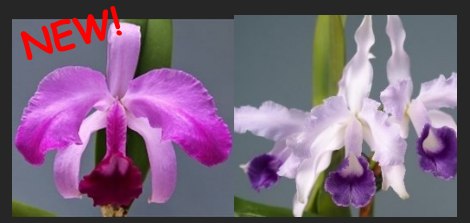

264: C. mossiae f. semialba x sib.
('Crothers' x 'Garfo de Ouro') (wo-528)
純正統派のモシェ セミアルバ自家製
実生です。巨大輪と整形花のコラボ
2. 5号 ¥3, 850

265: C. lueddemanniana (wo-464)
('Grand Odessey' x 'Blue Forest')
サムライブルーと兄弟株のセルレアフラメア
を使用した自家製実生。限定15株販売
開花予定株 ¥13, 200

266: C. lawrenceana (flamea 'Aloha'
X coerulea 'Pajaro Azul' HCC)
セルレア-ファメアを狙う前の大事な実生です
この子供を実生するとセルレアが出ます。
2. 5号 1~2作株 ¥2, 750