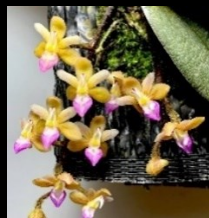

49: Aer. luteo-alba
エランギス ルテオアルバ
人気の小型アフリカンです
木付けで元気に育つ。
木付き 開花株 ¥4,400

50: Stereochilus erinacerus
ステレオキラス エリナセラス
タイに自生するミニ単茎種で10cm
下垂咲する美花。
開花株 ¥2,750

51: Phal. minus (=Kingidium)
('WO Zebra' x self)
当園選抜個体のセルフ株。
今回で最終販売です。
開花株 ¥3,850

52: Pelatanthela bicuspidata
ペラタンセラ ビクスピダタ
甘い香り有ピンクの可愛い花
たまに insectifera が咲く時も
開花株 ¥2,750