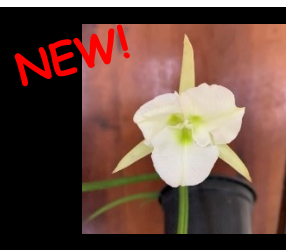

184: *B. flagellaris*
ブラサホラ フラケラリス
長いステムに沢山咲かせる
特異な種です。吊り下げも良
開花株 ¥4,180

185: *B. spp. small 2022 BR*
新発見種 品種不明
細身超小型の希少種が現れま
した。写真はイメージです。
開花株 ¥4,180

186: *B. spp new BR*
新発見種 品種不明
太く丸い肉厚葉で草丈15c
m. ある地方だけの固有種。
開花株 ¥4,180

187: *B. perrinii x sib.*
(tipo x fma. trilabelo)
写真の様な見事なトリラベロが
高確率で開花するブラジル実生
開花株 ¥5,500