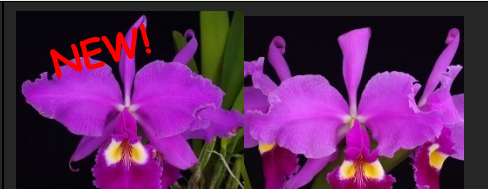

270: C. trianae fma. flamea 'Red Sea'
X coerulea-flamea 'La mer'
ご自分の夢を追い続けてここに至った
ひとりの男の実生です。セルレアのスプ
ラッシュも出現する夢の実生です。
3. 5号鉢 1株 ¥5, 500

271: C. jenmanii rubra 'Super legend'
X coerulea 'St. George'
濃い濃い青を目指した第一弾の実生
この子供を再度実生して夢のルブラセルレアを
狙うための実生です。限定20株で終了します
3. 0号 ¥4, 400

272: C. warscewiczii rubra x sib.
('Esalq' x 'Urpia')
写真の様に濃色の個体が次々と開花
して来ました！最終20株を販売します
逆交配もありますのでご相談ください。
4. 0号 開花株 ¥11, 000