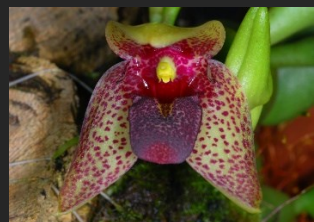

**101: Cirr.Elizabeth Ann  
'Buckleberry' (斑入り)**

秋咲の迫力ある花で人気です  
今回葉先にツメ斑が入る個体  
全て分け株で販売中。

開花株 ¥4,400

**102: Bulb.plumatum  
バルボ プルマタム**

10cmほど垂れ下がる朱紫色の  
綺麗な花です。株は小型です。  
木に付けても風情があって良い

開花株 ¥2,750

**103:Bulb.cumingii  
'Palawan Yellow' (OG)**

株花径10cmと大きくとても美  
しいレモン色の原種です。  
少し寒がります。

開花株 ¥5,500

**104:Bulb.ankylochele  
バルボ アンキロチレ**

マスデのような花は一斉に  
開花する見事な小型原種  
夏はやや涼しくします。

3.0号 ¥4,400

**105: Bulb.medusae**  
 ハルボ メデュサ  
 今回大きな株です。お水が好き。とても人気ある原種です  
 木付き 開花株 ¥3,850

**106: Bulb.alkmaarensis**  
 ハルボ アルカマレンセ  
 極ミニの種。花形がユニークです。沢山開花します。  
 開花株 ¥3,300

**107: Bulb.catenulatum**  
 ハルボ カテナタム  
 極ミニ原種。UDとPが毛で覆われた特殊な原種。  
 開花株 ¥3,300

**108: Bulb.aestivale**  
 ハルボ エスティバール  
 極ミニ原種、一斉に何輪も開花します。リップが可愛い!  
 開花株 ¥3,300