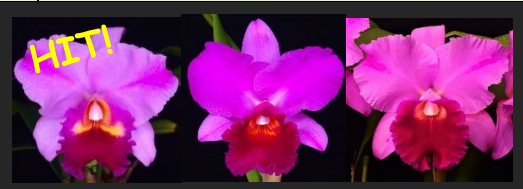

267 : C. maxima s/alba
(Buena Vista x Fantastic Red)
異なった血筋の美しいセミアル
バを期待できます。有名趣味
家さんの実生
3. 0号 ¥5, 500

268: Rlc. Warm Color 'Big Foot II'
X Rlc. Last Dream 'Vivian' SM/JOGA
今季からやっと開花してきます！様々な模
様色彩を予定しています。良いのが咲くと値
上がりします。この機会にどうぞ！
開花株 ¥7, 700

269: Rlc. Mem. Yukio Wanaka (登録中)
フラメア系で90%オーバーラップが開花しま
す！高いポテンシャルを持つ交配となりました
12~2月に開花。未開花株を販売します！
お早めにお買い求めください！
開花株 ¥8, 800