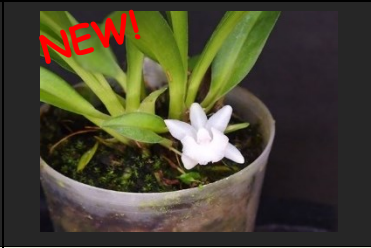

83: Keferstenia lactea
ケフェロステニア ラクテア
最近人気↑の小型原種。透
き通るような白色で美しい。
2.5号 開花株 ¥3,300