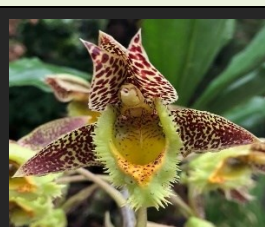

3.5号 ¥8,800

**96:Fdk.Midnight Lace**

ミッドナイト レース (MC)  
リップに髭が入る真っ黒な美  
花です。新品種下垂

開花株 ¥11,000

**97: Ctsm.Kidney Bean  
'jamie's Golden Eyes'**

ピレアタム系で独特な曼荼羅  
模様が新しい！人目を引く

3.5号 ¥8,800

**98: Fdk.Turning Point  
ターニング ポイント (MC)**

とても売れた品種です。お  
抹茶色の下垂して咲く美花

開花株 ¥11,000

**99:Ctsm.finbriatum  
フィンブリアタム**

久々の自然種入荷しました！  
どんな色に出るかが楽しみ！

開花株 ¥4,180

**100:Ctsm.calosum**

カローサム 初入荷！  
縦に細長い特殊原種！シクノ  
エスの香りがあり花もちも良い。

開花株 ¥7,700