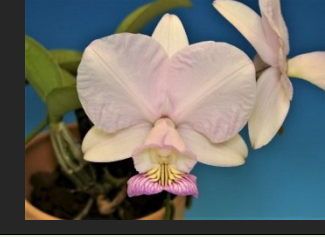

21: C.aclandiae
('King Arthur' x JDE)
ガッツリまん丸で濃色を狙ったブラジル期待の実生です。
限定 6 株あります。
1作木付き ¥99,000

22:C.pumila f.coerulea
('Paraopeba' x self)
プミラ セルア パラオパ
史上最高のセルレアが咲くブラジル実生。先行投資!
開花可能 ¥66,000

23:C.aclandiae albescens
('Cocobongo' x self)
アクランディエ ココボンゴ
遂にここまで来た逆転カラーの白リップ! 最新種
木付き株 1作 ¥11,000

24:C.nobilior var.amaliae
ノビリオルトカンチン産 NTV.
希少になってきたトカンチン原産の自然種です。木に付けて栽培します。
木付き株 ¥11,000