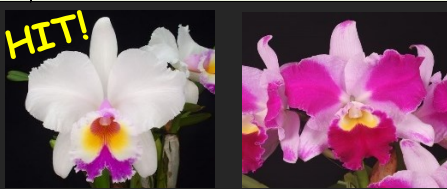

267 : C. maxima s/alba
(Buena Vista x Fantastic Red)
異なった血筋の美しいセミアル
バを期待できます。有名趣味
家さんの実生
3. 0号 ¥5, 500

268: Rlc. Warm Color 'Big Foot II'
X Rlc. Last Dream 'Vivian' SM/JOGA
今季からやっと開花してきます！様々な模
様色彩を予定しています。良いのが咲くと値
上がりします。この機会にどうぞ！
開花株 ¥7, 700

269: Rlc. Mem. Yukio Wanaka (登録中)
フラメア系で90%オーバーラップが開花しま
す！高いポテンシャルを持つ交配となりました
12~2月に開花。未開花株を販売します！
お早めにお買い求めください！
開花株 ¥8, 800