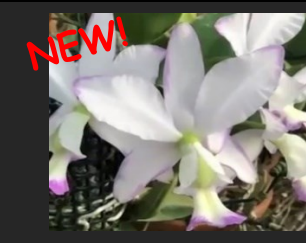

10:C.nobilior amariae
(flamea 8022 x 'Perfection')
フラメアが入るアマリエに名花パーフェクションをクロス!
BS 木付き ¥25,000

11:C.nobilior amariae
(fma.brennandiana x self)
白地に S.P 周辺部赤い模様が入る珍しい自然種のセルフ
3作 木付き ¥25,000

12:C.nobilior fma.lineata
('Porcao dobrada' x self)
話題のノビリ 特殊色彩のフラメアが高確率で開花します。
3作 木付き ¥12,100

13:C.nobilior fma.alba
('El Duende' x 'Zapp')
進歩した白花が咲くブラジル最新実生。リップが良いです
木付き NBS ¥33,000