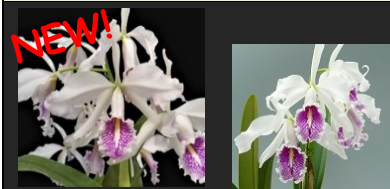

267 : C. maxima s/alba
(Buena Vista x Fantastic Red)
異なった血筋の美しいセミアル
バを期待できます。有名趣味
家さんの実生
3. 0号 ¥5, 500

268: Rlc. Warm Color 'Big Foot II'
X Rlc. Last Dream 'Vivian' SM/JOGA
今季からやっと開花してきます！様々な模
様色彩を予定しています。良いのが咲くと値
上がりします。この機会にどうぞ！
開花株 ¥7, 700

269: Rlc. Mem. Yukio Wanaka (登録中)
フラメア系で90%オーバーラップが開花しま
す！高いポテンシャルを持つ交配となりました
12~2月に開花。未開花株を販売します！
お早めにお買い求めください！
開花株 ¥8, 800