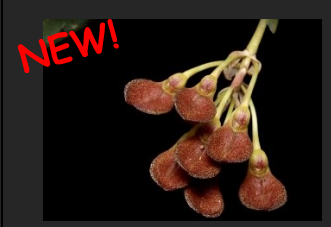

113: Bulb.lindlayanum
ハルボ リンドレイナム
花全体に白い毛が生えた小型バルボで。1花茎に10輪程下垂咲きする。人気種
開花株 ¥3,300

114: Bulb.roxburghii 斑入り
ハルボ ロクスバギ
大変人気の斑入り小型種で斑は消えることが無く季節により茜色になる
開花株 2.5号 ¥13,200

115: Bulb.lasiochilum album 'White Lion' (OG)
ハルボ ラシオキラム
とても良い香りがする小型種 1輪咲だが集団で開花する
開花株 ¥3,300

116: Bulb.spathulatum
ハルボ スパスラタム
10cm なんと面白い花形の原種です。私も見た事がない。下垂して咲くようです。
開花株 ¥2,750