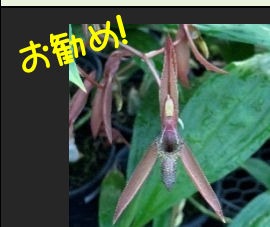

とても売れた品種です。お  
抹茶色の下垂して咲く美花

開花株 ¥11,000

**99:Ctsm.finbriatum  
フィンブリアタム**

久々の自然種入荷しました！  
どんな色に出るかが楽しみ！

開花株 ¥4,180

**100:Ctsm.calosum**

カローサム 初入荷！  
縦に細長い特殊原種！シクノ  
エスの香りがあり花もちも良い。

開花株 ¥7,700

**101: Cirr.Elizabeth Ann  
'Buckleberry' (斑入り)**

秋咲の迫力ある花で人気です  
今回葉先にツメ斑が入る個体  
全て分け株で販売中。

開花株 ¥4,400

**102: Bulb.plumatum  
バルボ プルマタム**

10cmほど垂れ下がる朱紫色の  
綺麗な花です。株は小型です。  
木に付けても風情があって良い

開花株 ¥2,750

**103:Bulb.cumingii  
'Palawan Yellow' (OG)**