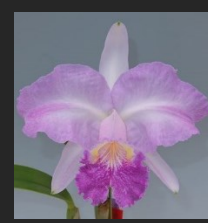

264: C. mossiae f. semialba x sib.
('Crothers' x 'Garfo de Ouro') (wo-528)
純正統派のモシェ セミアルバ自家製
実生です。巨大輪と整形花のコラボ
2. 5号 ¥3, 850

265: C. lueddemanniana (wo-464)
('Grand Odessey' x 'Blue Forest')
サムライブルーと兄弟株のセルレアフラメア
を使用した自家製実生。限定15株販売
開花予定株 ¥13, 200

266: C. lawrenceana (flamea 'Aloha'
X coerulea 'Pajaro Azul' HCC)
セルレア-ファメアを狙う前の大事な実生です
この子供を実生するとセルレアが出ます。
2. 5号 1~2作株 ¥2, 750