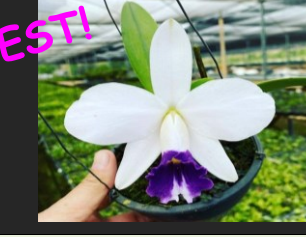

21: C.aclandiae
('King Arthur' x JDE)
ガッツリまん丸で濃色を狙ったブラジル期待の実生です。
限定 6 株あります。
1作木付き ¥99,000

22:C.pumila f.coerulea
('Paraopeba' x self)
プミラ セルア パラオパ
史上最高のセルレアが咲くブラジル実生。先行投資!
開花可能 ¥66,000

23:C.aclandiae albescens
('Cocobongo' x self)
アクランディエ ココボンゴ
遂にここまで来た逆転カラーの白リップ! 最新種
木付き株 1作 ¥11,000

24:C.nobilior var.amaliae
ノビリオルトカンチン産 NTV.
希少になってきたトカンチン原産の自然種です。木に付けて栽培します。
木付き株 ¥11,000