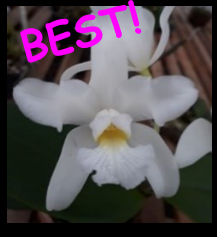

18:C.amethystoglossa fma.alba x sib.
写真左から 'NO.2' 'NO.3' 'NO.4'
A ('NO.2' x 'NO.4') B ('No.3' x self) C (No4' x 'No3')
カレア アメジストグロッサム アルバ シブリング 3種類の実生があります。99%アルバが開花します。2倍体ですが美しい。
3.0号 どれでも1鉢 ¥8,800 3種3鉢 ★16,500 (対象外)

19:C.amethystoglossa
('All For you' x self)
アメジストグロッサム オールフォーユー
ハワイ 4倍体系、前回好評につき再実生しました。
3.0号鉢 ¥4,400

20:C.amethystoglossa
(albescens 'Helena' x self)
アメジストグロッサム アルバ ッセンズヘレナ
乳白色でリップ中央に紫ピンクの模様入りの美花狙い
3.5号鉢 ¥11,000