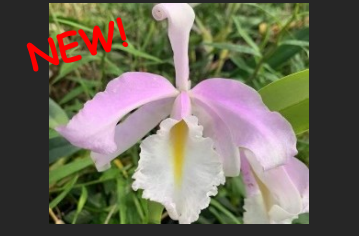

14:C.maxima f.concolor
fma.labio amarero type
黄色リップは白地で筋もない新色が開花します。ブラジル
3.5号鉢 NBS ¥11,000

15:C.jenmanii f.coerulea
('Padra Azul' x self)
99%セルレアが開花する実生希少なセルレアです。BZ より
3.5号鉢 ¥9,900

16:C.lueddemanniana
(fma.vinicolor x self)
オレンジ系新色ルデのご紹介です。絶対押えてください!
2.5号鉢 ¥3,850

17:C.quadricolor f.flamea
('AWZ' x 'Heron')
最新のフラメア ブラジルの実生です。期待十分!
3.0号鉢 ¥7,700