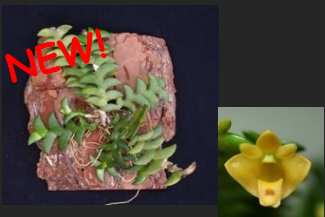

117: Den.leonis
デンドロ レオニス
とにかく葉がギザギザで面白くスタイリッシュな原種。木に付けてもよい。
開花株 ¥2,750

118: Bulb.salmonium
ハルボ サルモニウム
唯一サーモン色の原種で咲くと迫力ある。UDが白く可愛い。房咲きで沢山開花。中型種
開花株 ¥5,500

119: Bulb.nitidum (OG) 'Shooting Star' BM/JOGA
ニチダム シューティングスター
極小型ですがなんと9cmの花が咲く優れもの!
開花株 ¥9,900

120: Bulb.peltopus 'Wakayama'
ヘルトパス ワカヤマ (OG)
珍しい筋が入らない白弁で真っ赤なリップが目立つ小型希少原種です。
開花株 ¥9,900