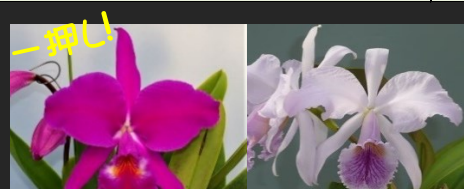

270: C. trianae fma. flamea 'Red Sea'
X coerulea-flamea 'La mer'
ご自分の夢を追い続けてここに至った
ひとりの男の実生です。セルレアのスプ
ラッシュも出現する夢の実生です。
3. 5号鉢 1株 ¥5, 500

271: C. jenmanii rubra 'Super legend'
X coerulea 'St. George'
濃い濃い青を目指した第一弾の実生
この子供を再度実生して夢のルブラセルレアを
狙うための実生です。限定20株で終了します
3. 0号 ¥4, 400

272: C. warscewiczii rubra x sib.
('Esalq' x 'Urpia')
写真の様に濃色の個体が次々と開花
して来ました！最終20株を販売します
逆交配もありますのでご相談ください。
4. 0号 開花株 ¥11, 000