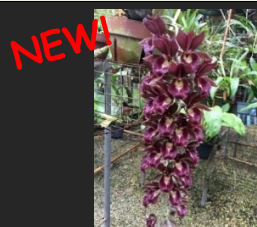

**93: Fdk.Majestic Orchids  
Shopper (MC)**

黒系のまん丸な Fdk.です  
ツヤツヤで美しい

開花株 ¥7,700

**94: Cl.Rebecca  
Northern 'Miccabi' (MC)**

女性に大人気の小型種で  
す。香りもあり冬咲下垂性。

開花株 ¥3,300

**95:Clowe Mark Margolis**

クロセタム マークマーゴリス  
長く下垂する美花で売れてます  
独特なパープルブラウン！