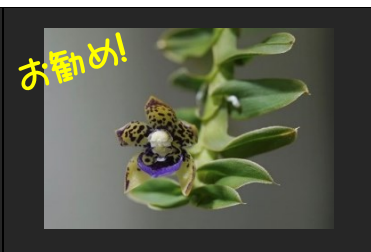

**73: Cleisostoma arietinum**  
 クレイソトマ アリエティナム  
 棒状の面白い葉が人気です。  
 花は下垂して咲く。  
 木付き開花株 ¥3,850

**74: Oncidium nanum**  
 オンシ ナム 草丈15cm  
 肉厚葉には赤いドットが入る  
 前回売り切れで再輸入。  
 木付き開花株 ¥7,500

**75: Dichaea pendula**  
 ディカエア ペンデュラ  
 良い香りがある葉も楽しい小型  
 ブラジルの原種 売れてますー。  
 木付き開花株 ¥4,400