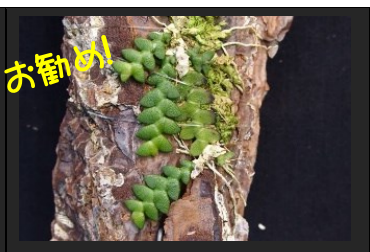

**73: Cleisostoma arietinum**  
 クレイソトマ アリエティナム  
 棒状の面白い葉が人気です。  
 花は下垂して咲く。  
 木付き開花株 ¥3,850

**74: Oncidium nanum**  
 オンシ ナム 草丈15cm  
 肉厚葉には赤いドットが入る  
 前回売り切れで再輸入。  
 木付き開花株 ¥7,500

**75: Dichaea pendula**  
 ディカエア ペンデュラ  
 良い香りがある葉も楽しい小型  
 ブラジルの原種 売れてますー。  
 木付き開花株 ¥4,400