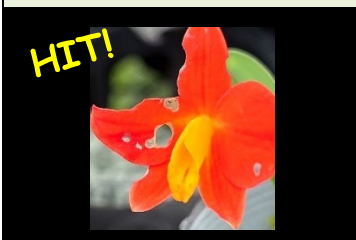

192: *C. riograndense*
リオグランデンセ
夏にも強い新しい原種です。
勿論自然種で 30%位美し
い黄色リップが咲く
木付き開花可能株 ¥4,950

193: *C. pygmaea* (自然種) xsib.
世界一小さいカトレア ピグメア
手乗りカトレアでとても人気
がある原種木などに付けると
栽培がしやすいです。
木付き開花可能株 ¥3,850

194: *Isa. violacea*
イサベリア ビオラセア
写真の様な丸みを帯びた
綺麗な花が咲く国産実生
初花物を販売です
開花株 ¥3,300

195: *C. cernua* xsib.
カトレア セルヌア
株姿も含め人気がある小型
のカトレア。秋咲です。
木に付けても良い
開花株 ¥3,300