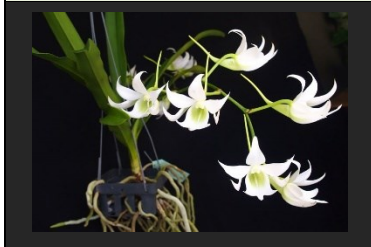

**73: Cleisostoma arietinum**  
 クレイソトマ アリエティナム  
 棒状の面白い葉が人気です。  
 花は下垂して咲く。  
 木付き開花株 ¥3,850

**74: Oncidium nanum**  
 オンシ ナム 草丈15cm  
 肉厚葉には赤いドットが入る  
 前回売り切れで再輸入。  
 木付き開花株 ¥7,500

**75: Dichaea pendula**  
 ディカエア ペンデュラ  
 良い香りがある葉も楽しい小型  
 ブラジルの原種 売れてますー。  
 木付き開花株 ¥4,400

**76: Den. prostratum**  
 デンドロ プロストラタム  
 甘い香りあり特異株姿の原種  
 小さい原種です。  
 開花株 ¥2,750

**77: Sobennikoffia robusta**  
 ソベニコフィア ロブスタ  
 雄大に咲くアフリカの単茎種  
 花も大きく見ごたえあり夏咲き  
 開花株 ¥11,000

**78: Trichoglottis brachiata**  
 トリコグロティス ブラキアータ  
 あずき色が美しくとても目立つ  
 原種です。  
 開花株 ¥6,600