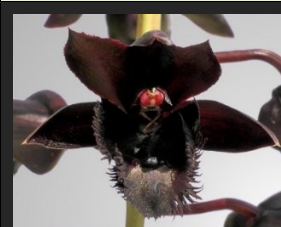

96:Fdk.Midnight Lace

ミッドナイト レース (MC)
リップに髭が入る真っ黒な美
花です。新品種下垂

開花株 ¥11,000