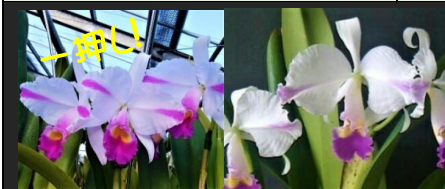

270: C. trianae fma. flamea 'Red Sea'
X coerulea-flamea 'La mer'
ご自分の夢を追い続けてここに至った
ひとりの男の実生です。セルレアのスプ
ラッシュも出現する夢の実生です。
3. 5号鉢 1株 ¥5, 500

271: C. jenmanii rubra 'Super legend'
X coerulea 'St. George'
濃い濃い青を目指した第一弾の実生
この子供を再度実生して夢のルブラセルレアを
狙うための実生です。限定20株で終了します
3. 0号 ¥4, 400

272: C. warscewiczii rubra x sib.
('Esalq' x 'Urpia')
写真の様に濃色の個体が次々と開花
して来ました！最終20株を販売します
逆交配もありますのでご相談ください。
4. 0号 開花株 ¥11, 000