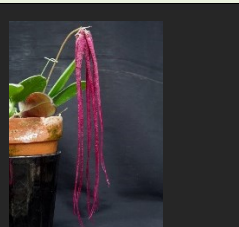

**102: Bulb.plumatum
バルボ プルマタム**

10cmほど垂れ下がる朱紫色の
綺麗な花です。株は小型です。
木に付けても風情があって良い

開花株 ¥2,750