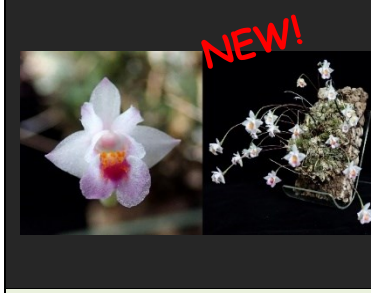

85: Conchidium extinctorinum
コンキヂュム エクスティナトリナム
エネルギーに開花する可
愛い小型らん。落葉性
開花株 ¥3,300