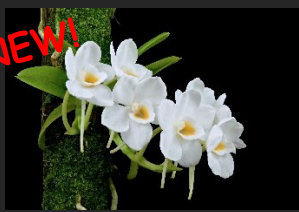

NEW!

25:Phal.yaphon GG 実生
ヤフォーン ジジー

台湾から輸入した念願のブルーファレノ第1弾！斑点の入りは不規則、絶対おすすめ！

3.0号鉢 ¥7,700

NEW!

26:Phal.KS Blue Luedde
ケイエス ブルールーデ

原種ルデマニアナを使った最新ブルー胡蝶蘭！これはクールですよ～。

3.0号鉢 ¥7,700

NEW!

27:Phal.Jennifer Palemoler
ジェニファー パレモア

テトラスピスの系統のブルーファレノ決定版です！模様は不規則。スゴイ！人気あります。

3.0号鉢 ¥7,700

NEW!

28:Phal.equestris NTV
イクエストリス

久々に自然種入荷！何色が咲くのか楽しみです。限定10株販売します。

木付き 開花株 ¥6,600

NEW!

29:Phal.philippinensis
フィリピンシス NTV.

久々の自然種入荷しました！でかい！葉の長さ30cmUP 希少な株をこの機会に！

コルク付き ¥16,500

NEW!

30:Phal.schilleriana
シレリアナ NTV.

久々の自然種入荷しました！でかい！葉の長さ30cmUP 希少な株をこの機会に

コルク付き ¥16,500

NEW!

31:Phal.mariae
マリエ NTV.

久々に自然種入荷しました！どんな模様になるか？楽しみ 貴重な自然種を育てよう！

木付き ¥7,700

NEW!

32:Phal.schilleriana
Super Silver Leaf

シレリアナ スーパーシルバーリーフ 銀色に葉が光るシレリアナ。観葉植物としても十分

3.0号鉢 ¥13,200

NEW!

33:Amesiella philippinensis
アメシエラ フィリピンシス NTV

人気小型単茎種 自然種 久々入荷！今回絶対におすすめ！蘭水が大好き。

木付き 開花株 ¥5,500

NEW!

34:Amesiella monticola
アメシエラ モンティコラ NTV

北ルソン島 自然種入荷！花全体がシルバーホワイト 入手困難種

木付き 開花株 ¥6,600

NEW!

35:Amesiella minor
アメシエラ マイア NTV

北ルソン島 自然種入手困難種。極ミニ 絶対買うべき お水や多湿を好むようです。

木付き 開花株 ¥6,600

36:Phal.lindenii x sib.
ファレノプシス リンデニー

入手困難！ようやく輸入した 最も可愛いミニ原種です。少し大きくなりました。

2.0号鉢 ¥3,300

37:Phal.equestris coerulea
'B's Blue' (Div.)

イクエストリス セルア B's ブルー 国産選抜個体の分け株

木付き 開花株 ¥5,500

BEST!

38:Vanda christensoniana
バンダ クリステンソニアナ

桜バンダとして人気抜群！今春開花してきます。

開花株 ¥3,300 大¥5,500

39:Phal.deliciosa
原種ファレノ デリシオーサ

葉は艶々のミニ原種。花は順次咲きし可愛い 夏咲き

開花株 ¥3,850

お勧め!

40:Dyakia hendersoniana
ダイアキア ヘンダーソニアナ

赤みの強い花が咲く実生です。めっちゃ綺麗です。

開花株 ¥2,750