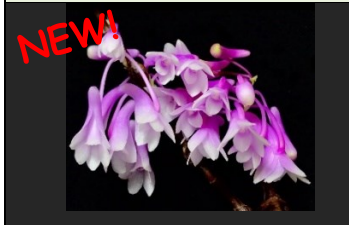

71: Phal.schilleriana
シレリアナ 自然種
 自然種シレリは香りがあります
 長く垂れる葉は見ごたえあり
木付き 開花株 ¥16,500
大株 ¥19,800

72: Phal.mirabilis
ファレノプニス ミラビリス自然種
 3cm程の丸い葉は可愛くバ
 ルダもいける。長く下垂咲き
 し見事です。
木付き 開花株 ¥2,750

73: Dendrophylax lindenii
リンデニー 幽霊蘭
 実生栽培品で健康です。
 2 サイズあります。木付き
BS ¥16,500
1作 ¥11,000

74: Pleuro.hamosa
プレウロサリス ハモーサ
 中型で肉厚の葉は丸く迫力あ
 る。かわいい。耐暑性あり。
開花株 2.5号 ¥3,850

75: Pleuro.prolifera
プレウロサリス プロリフェラ
 小型で肉厚の葉はコロコロで
 かわいい。立系 耐暑性あり。
開花株 2.5号 ¥3,850

76: Microcoelia cornuta
マイクロセリア コルヌータ
 マダガスカル原種 無葉蘭。
 オレンジ色の花が沢山咲く
開花株 ¥4,400

77: Pleuro.strupifolia
プレウロサリス ストルピフォリア
 葉は30cm位下垂で赤くな
 る。同花茎から数回咲く
 耐暑性有
開花株 ¥13,200

78: Den.lindjaniense
デントロ リンジャニエンセ
 50cm下垂するバルブは数
 珠なりになる草状で見事。
 花も美しく独特なデンドロです
開花株 ¥19,800
コレク付き大株 ¥27,500

79: Cirr.Elizabeth Ann
'Buckleberry' (MC)
 秋咲の迫力ある花で人気です
 今回葉先にツメ斑が入る個体
 もあります。全て分け株
開花株 ¥2,750
斑入り種 ¥6,600