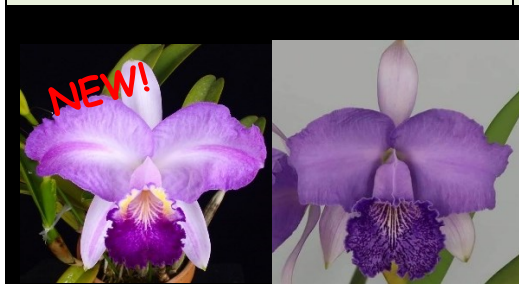

パ-プラータ ワ-クハウゼリ- ミンハギルダ
前回凄いのが咲いた為、完売。
再度ブラジルから輸入、95% 青い筋やフラメアが入る実生です。
今回で最終販売となります。

4. 5号 開花株 ¥27, 500

2: C.warneri fma.suave
'Santa Teresa' (MC)

ワーネリー スア-ブ `サンタテレサ`
本種中最高花の一つ。白地にピンクパウダーを降りかけた感じの美花。
とても大きな株です。最終販売となります。

5. 0号 開花株 ¥27, 500

3: C.labiata fma.coerulea
'Fabiana Gianezzi' (MC)

ラビアタ セルレア`ファビアナ ギアネジ`
セルレア最高花です。ブラジルでブレイク中！巨大輪で濃厚な花色は展示会でも目立ちます。
買って損なしの個体です。

5. 0号 開花株 ¥27, 500

4: C.lueddemanniana coerulea x sib
('Samurai Blue' x 'Cozmica')

これが最終目的だ！世界が驚くフラメア・セルレアを夢見たオリジナル実生。
10%チポ系フラメアが咲く確率あり。
全て葉は緑です。是非大人買いを！

先行 限定20株

2. 0号 ¥11, 000

5: Bulb.macrobulbon

バルボ` マクロブルボン
超レアな大型バルボ`自然種入荷！
葉の長さが60~70cmあります。
株姿だけでも迫力満点。
花色は赤 オレンジ` 黄色と様々

コレク付き 大株 ¥77, 000