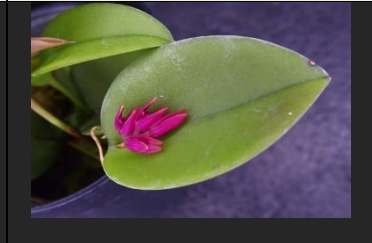

75: Pleuro.prolifera
プレウロサリス プロリフェラ
小型で肉厚の葉はコロコロで
かわいい。立系 耐暑性あり。
開花株 2.5号 ¥3,850