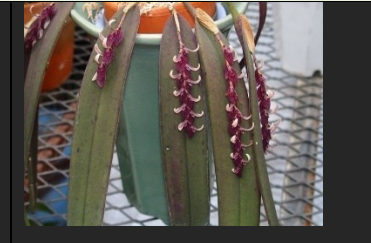

77: Pleuro.strupifolia
プレウロサリス ストルピフォリア
葉は30cm位下垂で赤くな
る。同花茎から数回咲く
耐暑性有
開花株 ¥13,200