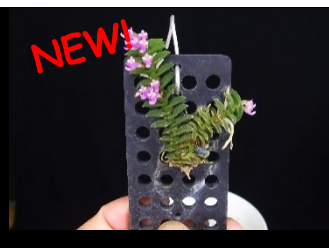

50: V.christensoniana
バンダ クリステンソニアナ
「桜バンダ」として大人気。
春咲きで低温に強い初心者
向け。葉が赤くなるのが良い
開花株 ¥3,850
2~3芽大株 ¥6,050

51: Vanda Putite Bouquet
バンダ プチブーケ
風蘭系ショッキングピンク花
小型バンダ 栽培容易
初心者向け春に開花する
開花株 ¥2,200

52: Sns.sclopendria
シェルキス スコロペントリア
洗濯板の様に硬い葉が素敵
な小型単茎種。ショッキング
ピンクの可愛い花が長期間開
花する。
木付き 開花株 ¥2,750

53: Ren.monachica
レナンセラ モナチカ
葉が赤系になり人気あり
小型で開花しやすい
星形のオレンジに赤い点花
春咲き種
開花株 ¥2,750