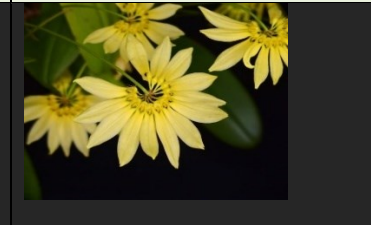

81: Bulb.cumingii
'Palawan Yellow' (OG)
株花径10cmと大きくとても美
しいレモン色の原種です。
少し寒がりです。
開花株 ¥5,500