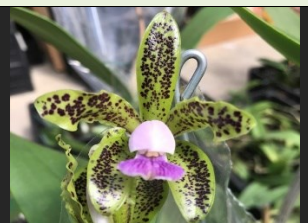

33: C.leopardii fma.coerulea

レオポルディー セルレア
99%同色で開花します。
大きくなると見事です、リップ
が青村関の綺麗な花が咲
株高50～60cm

5号 開花株 ¥33, 000