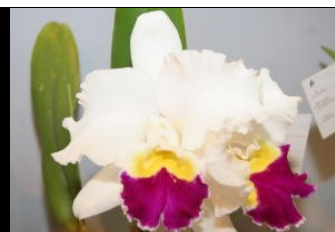

170:Rlc.Chialin Ruby
チアリンルビー 紅龍
赤レンガ色の濃色花最新花
秋冬咲です。

開花可能株 ¥4,400

171:Rlc.Lui's Joyance
'Panther'
ルイズ ジョイアンス パンサー
秋咲きの黄花リップが素敵で
すね

開花株 ¥4,400

172:Rlc.Chialin Black Flower
'Black King Kong'
チアリンブラックフラワー
名花チアリンの後継種で濃
いリップ黄色が無く真っ赤

開花可能株 ¥4,400

173:C.Taida Swan
'Polar Bear'
タイダスワン ホーラスター
台湾が誇る巨大輪セミアルハ
葉も丸いです冬咲種

開花可能株 ¥4,400