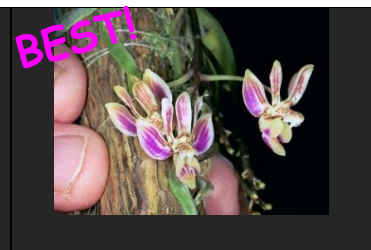

69: Phal.minus(=Kingidium)
('WO Zebra' x self)
原種 ミナス
当園選抜個体のセルフ株。
今回で最終販売です。
開花株 ¥3,850