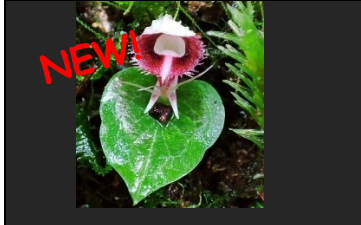

56: Grosoudya appendiculata
 グロウディア アップンディキュラータ
 新しく楽しいミニ単茎種で次々
 と開花するタイプ葉がきれい
 開花株 ¥2,750

57: Rhy.coerestis
 リンコステリス セレステイス
 最近青い花が少なくなり
 問い合わせ増！
 丸く濃い花が咲く実生です。
 開花株 ¥5,500

58: Pteroceras semiteretifolium
 プテロセラス セミテレティオラム
 肉厚で棒状の単茎種の株姿
 が可愛い。花大きく目立つ
 開花株 ¥3,300

59: V.Princess Mikasa 'Blue' (MC)
 プリンセスミカサ ブル
 強健で年2回咲くバンダとして
 定評ある。初心者にも最適
 開花株 ¥4,400

60: Den.cucumerinum
 デントロ クメリナム
 ゴーヤ蘭と言われ葉がデコボ
 コしている。小型デントロ低温
 性。花もユニーク
 開花株 ¥2,750

61: Eria obesa
 エリア オベサ
 タケノコ蘭の草状ですがアイ
 ボリー系の花が無数に開花
 する小型種 低温でもOK
 開花株 ¥2,750

62: Corybas spp. Type A
 コリバス 新発見種
 インドネシア産の新発見種で
 面白い花形です。
 球根での販売です。
 開花株 ¥5,500

63: Corybas spp. Type E
 コリバス 新発見種
 インドネシア産の新発見種で
 面白い花形です。
 球根での販売です。
 開花株 ¥5,500

64: Corybas pictus
 コリバス ピクタス
 インドネシア サバの自然種
 本種中最大で葉に筋もあり人
 気がある。球根での販売
 開花株 ¥5,500