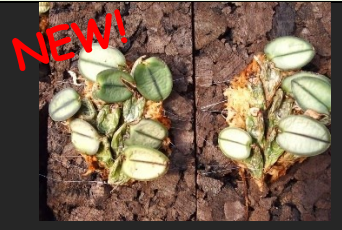

194: C.alaorii s/alba
'Kuwado'
アラオリは人気があップ！
分け株 開花株 ¥11,000
セルフ株 開花株 ¥4,400

195: C.alaorii
(orlata x oculata)
アラオリ オルラッタ
ブラジルの実生ピンクから淡いピンク迄開花する売れてる実生
開花株 ¥5,500

196: L.anceps concolor
'M.P.L.A.' (OG)
レリア アンセプス コンカラー
メキシコ原種で極低温性です極珍しいピンク色です
開花株 ¥22,000

197: C.cernua silver leaf
セルヌア シルバーリーフ
久々の入荷。葉が銀色で分厚い。赤色の花が咲く確率がある自然種です。
木付き 開花株 ¥6,600