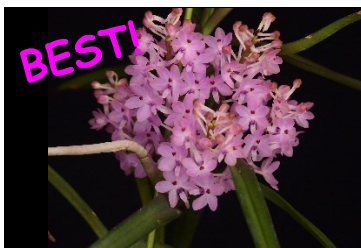

41: Den.normanbyense
デントロ ノーマンビエンセ
色鮮やかな紫色のリップで
人気の原種、ミタワで開花
香りもよい
開花株 ¥3, 850

42: Den.spekmeirii
デントロ スペックメイリー
小型自然種、バルブは扁平
柑橘系っぽい香りがする
開花株 ¥5, 500

43: Bulb.lasiochilum
'White lion' (div.)
バルボ ラシオキラム ホワイトライオン
アルバ個体でバルボなのに
いい香りがする個体です
開花株 ¥3, 850

44: Cl.Rebecca Northern
'Miccabi' (MC)
レベッカノーザン ミッカビ
SNS や特に女性に大人気の
ジンジャー系香りの小型竹の子
開花株 ¥3, 300

45: Den.prostratum
デントロ プロストラタム
甘い香りあり特異株姿の原種
小さい原種です。
開花株 ¥3, 300

46: B.Arist Claft 実生
アリスト クラフト
中型のブラサハラ系実生です
夜にすごく良い香りがします
花形もすごくカッコいい
開花可能株 ¥3, 850

47: Gcy.Kyoguchi'Sano'
ゲアリサイクリア キョウグチ サノ
中型で美しい黄色花です。香る
カレアで有名。極低温でも管
理できる初心者向け 春咲き
開花株 ¥2, 750

48: Den.rigidum
(album'WO' x self)
デントロ リギダム アルバム
庄肉葉は鈴なりに下垂し株姿だ
けでも素敵。黄色のアルバ個体
開花株 ¥3, 300

49: Yonezawaara Blue Star
ヨネザワアラ ブルスター
風蘭系青花バンダ決定版
栽培容易初心者向け 芳香種
木に付けて見るのも良い
開花株 ¥2, 750