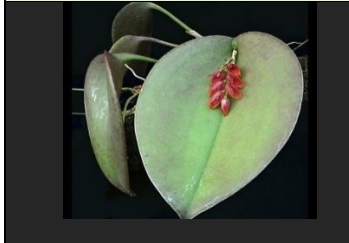

65: Corybas ecarianatus
 コリバス エカリアナタス
 タイ産の自然種でピンクの葉
 模様が綺麗、葉付き株もあり
 基本球根売りになります。
 開花株 ¥5,500

66: Phal.celebensis
セレベンシス
 放射線状に沢山花をつける
 下垂咲で葉模様美しい為
 人気がある原種
木付き 1作開花株 ¥5,500

67: Phal.schilleriana
 ('S #1' x 'S #2')
シレリアナ 実生
 人気原種、下垂咲き50輪
 葉に模様がある。
木付き 1作開花株 ¥3,850
2.5号 鉢入り ¥3,300

68: Phal.philippinense
フィリピンンセ 自然種
 希少なフィリピン産原種です
 長く垂れる葉は魅力ですね。
 白弁黄色リップ多花性
木付き 開花株 ¥13,200

69: Phal.minus(=Kingidium)
 ('WO Zebra' x self)
原種 ミナス
 当園選抜個体のセルフ株。
 今回で最終販売です。
開花株 ¥3,850

70: Phal.schilleriana
Silver Leaf
シレリアナ 銀葉系
 特に葉模様の特化したシレリ
 アナで美しい オブジェにも
木付き 開花株 ¥16,500

71: Phal.schilleriana
シレリアナ 自然種
 自然種シレリは香りがあります
 長く垂れる葉は見ごたえあり
木付き 開花株 ¥16,500
大株 ¥19,800

72: Phal.mirabilis
ファレノプニス ミラビリス自然種
 3cm程の丸い葉は可愛くバ
 ルダもいける。長く下垂咲き
 し見事です。
木付き 開花株 ¥2,750

73: Dendrophylax lindenii
リンデニー 幽霊蘭
 実生栽培品で健康です。
 2 サイズあります。木付き
BS ¥16,500
1作 ¥11,000