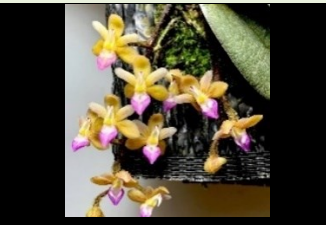

54: Vanda nana
バンダ ナナ
花が放射線状に開花する！
最小のバンダ原種 栽培容易
開花株 ¥2,750

55: Stereochilus erinacerus
ステレオキラス エリナセラス
タイに自生するミニ単茎種10cm
下垂咲する美花。
開花株 ¥2,750

56: Grosoudya appendiculata
グロウディア アップンディキュラータ
新しく楽しいミニ単茎種で次々
と開花するタイプ葉がきれい
開花株 ¥2,750

57: Rhy.coerestis
リンコステリス セレステイス
最近青い花が少なくなり
問い合わせ増！
丸く濃い花が咲く実生です。
開花株 ¥5,500