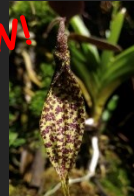

120: *Bulb.monosepalum*
ハルボ モノセパラム
ウズラ葉の裏は赤く魅力あり
花も面白く小型です。新入荷品
開花株 ¥6,600

お勧め!