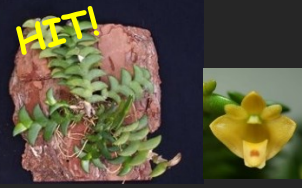

123: *Dtps.Sogo Yenlin* 斑入
ソゴ イエンリン
小型の筋花で美しい斑入りです
花が無くて可愛いですね。
開花株 ¥4,400

NEW!

124: *Phal.pulcherrima*
'Peloric' (MC)
プルケラム ペロリック
ペタルがオレンジになる原種
2.5号 開花株 ¥2,750

NEW!

125: *Amesiella minor*
アメシエラ マイノ
本種中最小で希少な自然種
今回良い株が輸入できました。
開花株 ¥6,600
L 開花株 ¥7,700