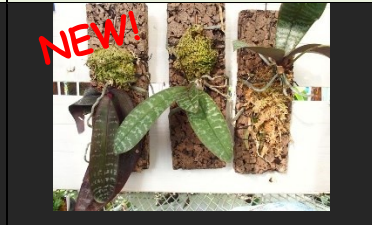

71: Phal.schilleriana
シレリアナ 自然種
自然種シレリは香りがあります
長く垂れる葉は見ごたえあり
木付き 開花株 ¥16,500
大株 ¥19,800