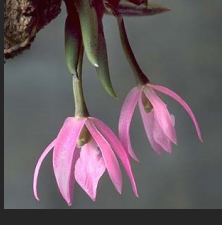

39: Lept.unicolor
レプトティス ユニカラー
極小型の蘭です。棒状の葉
は面白く下垂して開花
スッキリした良い香り 低温性
2. 5号 ¥2, 200