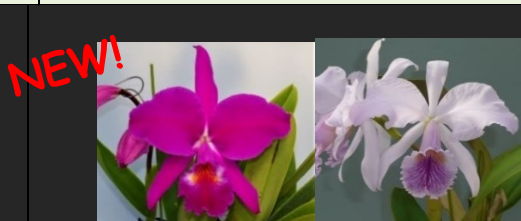

17: C.jenmanii rubra 'Super Legend'
X coerulea 'St. George'
ジェンマニー ルブラ x セルレア

濃い濃い青を目指した第一弾の実生
この子供を再度実生して夢のルブラセルレア
を狙うための実生です。とりあえずこの実生か
らは赤花しか咲きません。限定15株で終了。
3.0号 ¥6,600