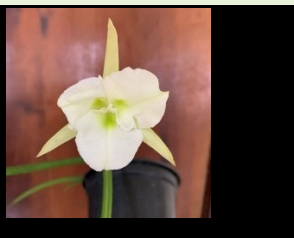

182:B.flagellaris
ブラサホラ フラケラリス
長いステムに沢山咲かせる
特異な種です。ブラジルの
実生でいい花が咲く

開花株 ¥4,180

183: B.perrinii x sib.
(tipo x fma.trilabelo)
写真の様な見事なトリラベロ
が高確率で開花するブラジル
実生 これなかなかです。

開花株 ¥5,500

184: BcAmethysto.
'Red Firework' (MC)
アメジスト レッドファイアワーク
キラあるククラータ交配種
夏から秋に開花する。

木付き 開花株 ¥5,500

185: Bc.Katherine H
Chatham
'Sucers' (MC)
キャサリンHチャサム サッカーズ
コイン型リップがなんと GOOD
木に付けることも可能です。

開花株 ¥3,300