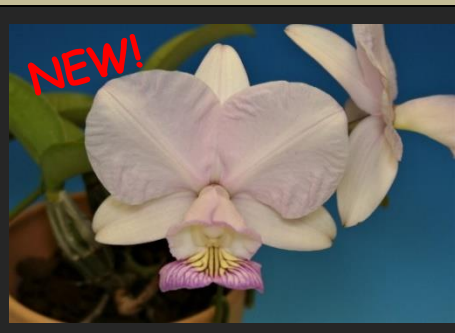

2.5号 1作開花予定株 ¥6,500

3.0号 OG 分け株 ¥40,000

13: L.albida (splash type)

アルビダ スプラッシュ タイプ

写真の様な特殊な模様のアルビダが咲く自然実生群のようです。通常種に比べ葉が赤紫でやや短い。完全活着品を販売します。

限定10株 開花株 ¥15,000

14: C.nobilior var.amaliae

(BZ トカンチン産)