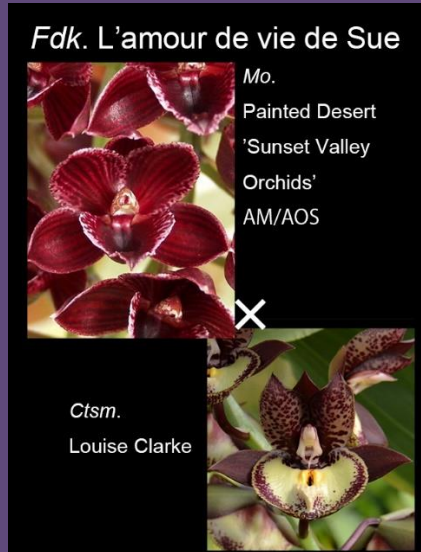

277

Fdk.Gemstones
濃いワインレッドからブラック系まで開花＋大輪が期待できる。香りがあり花持ちが良い新品種です

← **278**

Fdk.L'amour de vie de Sue
濃いワインレッドからドット系まで開花＋リップがフラットになる花が期待できる。香りがあり花持ちが良い新品種です。

279 →

上記4種とは別に、年末に台湾から新しくカタノチェス・フレッドクラークアラ・シクノテス・カタモテス等花持ちが良いカラフルな交配を選んで入荷します。尚、どれが入荷出来るか不明の為、写真は参考とします。アメリカ物よりはかなり格安になりますのでどうぞ期待！ご注文時にお問い合わせください。