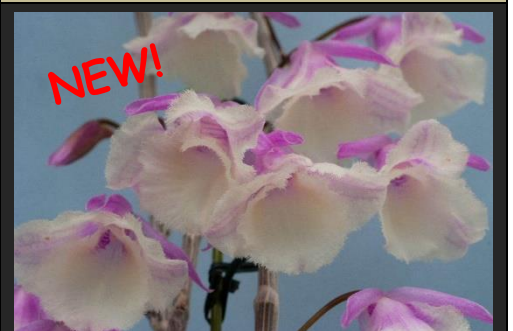

春咲きの原種です。黄色に赤いクサビが入るものや新色の黄色一色のファンタジーカラー花が開花します。株高は30~50cmになる。

開花株 初花物 ¥5, 000

**20: Den.nobile fma.carnea
[' F.Arma ' x self]**

高い人気の原種です。愛らしいサーモンピンクのリップは誰もが大好き！極低温性で春咲き品種。

セルフ苗 2. 5号 1作 ¥2, 500
オリジナル開花株大株 ¥20, 000

21: Den.Shining Pink
(ファーマリーシルシ×ファーマリー)

花持ちがグンと良くなった。花は大きくピンクや紫赤濃色で覆輪の個体が多く咲くようです。株はズングリしていて気持ちが良い。栽培容易

4号鉢 開花株 ¥6, 000

22: Den.victoriae-reginae
ビクトリア レギネ

国産実生でNS6cmを超える巨大な花が開花する実生。青みが強い個体が多くお勧めです。丁寧に栽培されており、株状態良く 良花は15000円