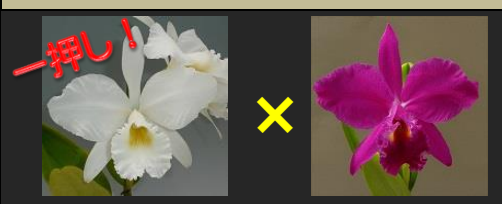

168: percivaliana escura 'Black Desire'
x f.pelorica 'Herces' HCC/JOS
ルブラなのに黄色い模様が鮮やかなフラメアを狙った全く新しい期待の自家実生！色素がのった葉にもゾクゾクする事でしょう。いよいよ今シーズン開花してきます。お早めにお求めください。
2.5号鉢 ¥4,000

169: C.trianae
['Patoriot' x trilabelo 'Lia']
この実生は一番大きくなり雄大に開花すると思います。既に素晴らしいゆったりとしたトリラベロが出だしています。初花子ポでも作りこむとトリラベロに変化することが多々ある。
3.5号鉢 ¥5,000

170: jenmanii alba 'White Legend' SM/JOGA
x rubra 'Black Papillon'
親が同じで色違いの兄弟同士の自家実生です。白赤どちらが出るかは不明。SMクラスの花形と色彩狙いです。ハワイから逆輸入品入荷 既に納得の物が咲き出しています。
3.0号鉢 ¥3,800