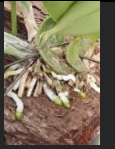

33: 発砲スチロール S 型
鉢底に使用し支柱固定に！
乾きが良くなり根にも良い。
(5リットル) ¥250

34: B-1 (N3:P6:K5)
天然高濃度アミノ酸等栄養
入り有機肥料 小粒で便利
(1kg) ¥1,000

35:チークバスケット 4角
タイのチーク材使用の丈夫で
根の張りが良いスタンダード
(2個組) **¥1,500**

36:チークバスケット 8角
タイのチーク材使用で腐ら
ない。8角で色々な蘭に合う
(3個組) **¥2,300**