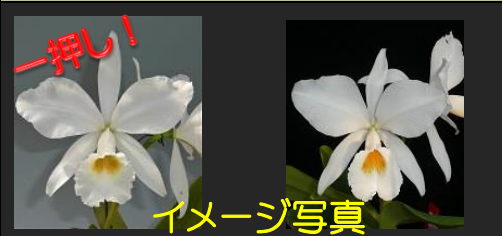

174: C.purpurata fma.carnea select
'#2601' / '#2604' / '#2605'
日本で選抜されたトップが濃色タイプのカーネア優秀花で名前は自由。ペタル幅あり目立つ、写真左から3個体あります。同実生最終販売
4.0号鉢 開花株 ¥20,000

175: jenmanii fma.rubra
['Mem.Carlo Aurisi' x self]
アウルシコレクションより自然種のルブラ個体のセルフ！株がズングリで魅力あり 改良してるが交配種っぽくない厳かさが魅力！
3.0号鉢 NBS ¥3,800

176: C.jenmanii fma.alba 選抜品
自然界では超希少なジェンニールバ。ラビアとは一味違います。当園実生選抜個体一挙販売！花形シャープで花持ちも抜群！香りも良く気品あふれる純白原種をお楽しみください。11~1月咲
4.0号鉢 開花株 ¥10,000