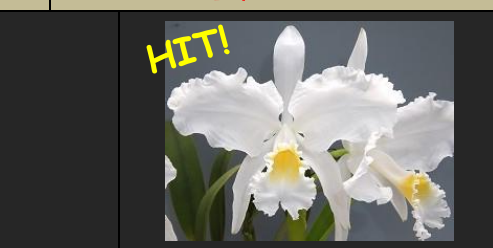

171: C.trianae f.trilabelo
['Lia' BM /JOGA X self]
既に素晴らしいトリラベロが咲き出した自家製実生です。様々な模様の花をゲットできます。残わずか！お早めどうぞ。
4.0号鉢 開花株 ¥10,000

172: lueddemanniana fma.alba
['Puridade' X 'Canaima's Mini']
久々のアルバ同士のクロスです。真ん丸な母親に巨大輪のカナイマズミニを交配しました。高確率でアルバが咲くと予想される。
2.5号鉢 ¥2,800

173: lueddemanniana f.flamea
['Grand Odyssey' x self]
セルレアとフラメアの交配であるこの個体。セルフするとセルレアでフラメアが期待できる！苗数が取れなかったため限定販売です。
開花可能株 4.0号鉢 ¥28,000