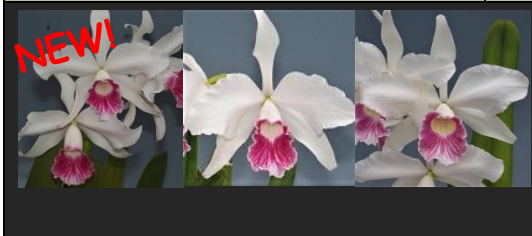

174: C.purpurata fma.carnea select
'#2601' / '#2604' / '#2605'
日本で選抜されたトップが濃色タイプのカーネア優秀花で名前は自由。ペタル幅あり目立つ、写真左から3個体あります。同実生最終販売
4.0号鉢 開花株 ¥20,000

175: jenmanii fma.rubra
['Mem.Carlo Aurisi' x self]
アウルシコレクションより自然種のルブラ個体のセルフ！株がズングリで魅力あり 改良してるが交配種っぽくない厳かさが魅力！
3.0号鉢 NBS ¥3,800

176: C.jenmanii fma.alba 選抜品
自然界では超希少なジェンニールバ。ラビアとは一味違います。当園実生選抜個体一挙販売！花形シャープで花持ちも抜群！香りも良く気品あふれる純白原種をお楽しみください。11~1月咲
4.0号鉢 開花株 ¥10,000