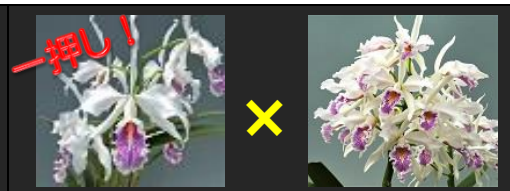

165: lawrenceana flamea 'Cool Blush'
X flamea 'TK']
今までに類を見ないスプラッシュの父親を使用した自家製実生です。フラメアでハワイ系の強い親を使用し栽培も容易 お勧め！
2.0号鉢 ¥3,500

166: werscewiczii fma.rubra x sib
(WO-384) ['Urpia' X 'Esalq']
ブラジル選抜の超濃色ルブラ个体を使った期待十分の実生です。一味違うワーセウイチーを咲かせてみませんか？
2.5号鉢 ¥3,800

167: maxima s/alba 'Pharaoh'
X f.s/alba gigantea 'Hector'
咲く環境より完全なセミアルバも多数開花する実生です。ギガンテアタイプのセミアルバヘクタ一使用！ 最終販売となります。
3.5号鉢 ¥7,000 BS ¥15,000